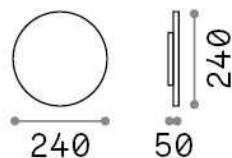

Información general

Exterior - Lámpara de pared

Ean	8021696328546
Artículo	PUNTO AP D24 NERO
Instalación	Lámpara de pared
Garantía	5 years
Peso bruto	1.38 kg
Volumen	0.008265 m ³

Información técnica

Peso neto	1.28 kg
Clase de aislamiento	I
Índice de protección	IP54
Cumplimiento	CE
Temperatura de funcionamiento	-
Dimmer	NO, On-Off
Salida de potencia	220-240 V AC 50/60 Hz
Fuente de alimentación	In-built, included Replaceable (by qualified operators only), electronic

Información de la fuente

Fuente integrada	Integrated LED module
Fuente reemplazable	No
Poder	LED 12 W
Emisiones	Indirect
Consumo máximo	max 12,00 W
Características LED	LED SMD
CCT LED	3000 K
Duración LED (t. 25°C)	30000 h
CRI	> 90
Flujo del haz de luz	1400 lm
Luz útil	850 lm
Riesgo fotobiológico	1
Bombilla incluida	1 - E14 OLIVA 4W 3000K CRI80 SATIN