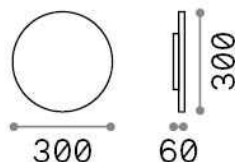

Información de la fuente

Fuente integrada	Integrated LED module
Fuente reemplazable	No
Poder	LED 16 W
Emisiones	Indirect
Consumo máximo	max 16,00 W
Características LED	LED SMD
CCT LED	3000 K
Duración LED (t. 25°C)	30000 h
CRI	> 90
Flujo del haz de luz	1850 lm
Luz útil	1190 lm
Riesgo fotobiológico	1
Bombilla incluida	1 - E14 OLIVA 4W 3000K CRI80 SATIN