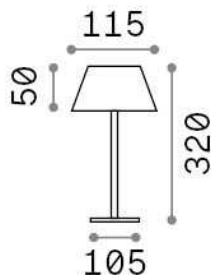

Información general

Exterior - Lámparas de sobremesa

Ean	8021696311685
Artículo	PURE TL BIANCO
Instalación	Lámparas de sobremesa
Garantía	5 years
Peso bruto	1.54 kg
Volumen	0.005156 m ³

Información técnica

Peso neto	0.84 kg
Clase de aislamiento	III
Índice de protección	IP54
Cumplimiento	CE
Temperatura de funcionamiento	0° ~ +40 °C
Dimmer	1, Touch dimmer
Salida de potencia	3.7 V DC
	Integrated switch button Touch switch
Batería	YES
Fuente de alimentación	Required, remoted, not included

Información de la fuente

Fuente integrada	Integrated LED module
Fuente reemplazable	Replaceable (by qualified operators only)
Poder	LED 1,5 W
Emisiones	Direct
Consumo máximo	max 1,50 W
Características LED	LED SMD
CCT LED	3000 K
Duración LED (t. 25°C)	30000 h
CRI	> 80
Flujo del haz de luz	230 lm
Luz útil	190 lm
Riesgo fotobiológico	EXEMPT
Energía de reserva	< 0.50 W
Bombilla incluida	1 - E14 OLIVA 4W 3000K CRI80 SATIN