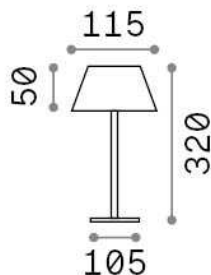

### Exterior - Lámparas de sobremesa

<b>Ean</b>	8021696311678
<b>Artículo</b>	PURE TL NERO
<b>Instalación</b>	Lámparas de sobremesa
<b>Garantía</b>	5 years
<b>Peso bruto</b>	1.54 kg
<b>Volumen</b>	0.005156 m <sup>3</sup>

## Información técnica

<b>Peso neto</b>	0.84 kg
<b>Clase de aislamiento</b>	III
<b>Índice de protección</b>	IP54
<b>Cumplimiento</b>	CE
<b>Temperatura de funcionamiento</b>	0° ~ +40 °C
<b>Dimmer</b>	1, Touch dimmer
<b>Salida de potencia</b>	3.7 V DC
	Integrated switch button Touch switch
<b>Batería</b>	YES
<b>Fuente de alimentación</b>	Required, remoted, not included

## Información de la fuente

<b>Fuente integrada</b>	Integrated LED module
<b>Fuente reemplazable</b>	Replaceable (by qualified operators only)
<b>Poder</b>	LED 1,5 W
<b>Emisiones</b>	Direct
<b>Consumo máximo</b>	max 1,50 W
<b>Características LED</b>	LED SMD
<b>CCT LED</b>	3000 K
<b>Duración LED (t. 25°C)</b>	30000 h
<b>CRI</b>	> 80
<b>Flujo del haz de luz</b>	230 lm
<b>Luz útil</b>	170 lm
<b>Riesgo fotobiológico</b>	EXEMPT
<b>Energía de reserva</b>	< 0.50 W
<b>Bombilla incluida</b>	1 - E14 OLIVA 4W 3000K CRI80 SATIN