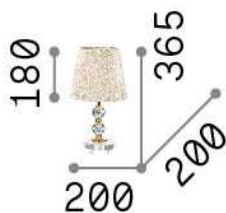

Información de la fuente

Fuente integrada	Light bulb (not included)
Fuente reemplazable	No
Poder	E27 max 1 x 60 W
Emisiones	Diffuse
Consumo máximo	-