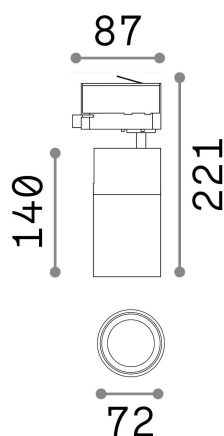

Información general

Técnico - Projectores y carriles

Ean	8021696222523
Artículo	QUICK 15W CRI80 3000K ON-OFF BK
Instalación	Proyectores y carriles
Garantía	5 years
Peso bruto	0.96 kg
Volumen	0.003828 m ³

Información técnica

Peso neto	0.76 kg
Clase de aislamiento	I
Índice de protección	IP20
Cumplimiento	CE
Temperatura de funcionamiento	0° ~ +40 °C
Dimmer	NO, On-Off
Salida de potencia	220-240 V AC 50/60 Hz
Fuente de alimentación	In-built, included Replaceable (by qualified operators only), electronic, tridonic
Ajustabilidad	vert. 0°-90° , orizz. 0°-355°
Accesorios incluidos	Honeycomb filter, Narrow or wide beam lens, Single connection on-off, Link on-off profile