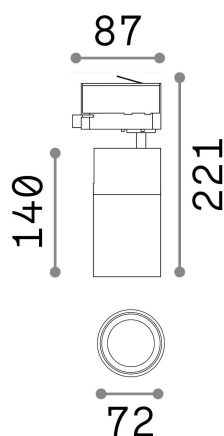

### Técnico - Projectores y carriles

<b>Ean</b>	8021696222547
<b>Artículo</b>	QUICK 15W CRI80 4000K ON-OFF BK
<b>Instalación</b>	Proyectores y carriles
<b>Garantía</b>	5 years
<b>Peso bruto</b>	0.96 kg
<b>Volumen</b>	0.003828 m <sup>3</sup>

## Información técnica

<b>Peso neto</b>	0.76 kg
<b>Clase de aislamiento</b>	I
<b>Índice de protección</b>	IP20
<b>Cumplimiento</b>	CE
<b>Temperatura de funcionamiento</b>	0° ~ +40 °C
<b>Dimmer</b>	NO, On-Off
<b>Salida de potencia</b>	220-240 V AC 50/60 Hz
<b>Fuente de alimentación</b>	In-built, included Replaceable (by qualified operators only), electronic, tridonic
<b>Ajustabilidad</b>	vert. 0°-90° , orizz. 0°-355°
<b>Accesorios incluidos</b>	Honeycomb filter, Narrow or wide beam lens, Single connection on-off, Link on-off profile