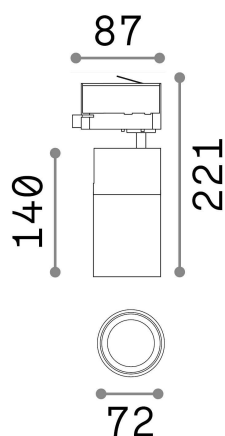

Información general

Técnico - Proyectores y carriles

Ean	8021696222530
Artículo	QUICK 15W CRI80 4000K ON-OFF WH
Instalación	Proyectores y carriles
Garantía	5 years
Peso bruto	0.96 kg
Volumen	0.003828 m ³

Información técnica

Peso neto	0.76 kg
Clase de aislamiento	I
Índice de protección	IP20
Cumplimiento	CE
Temperatura de funcionamiento	0° ~ +40 °C
Dimmer	NO, On-Off
Salida de potencia	220-240 V AC 50/60 Hz
Fuente de alimentación	In-built, included Replaceable (by qualified operators only), electronic, tridonic
Ajustabilidad	vert. 0°-90° , orizz. 0°-355°
Accesorios incluidos	Honeycomb filter, Narrow or wide beam lens, Single connection on-off, Link on-off profile