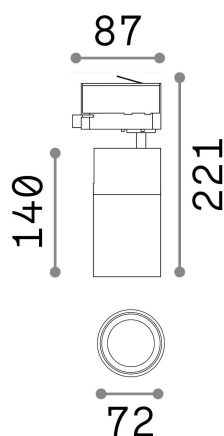

Información general

Técnico - Proyectores y carriles

Ean	8021696222585
Artículo	QUICK 15W CRI90 4000K ON-OFF BK
Instalación	Proyectores y carriles
Garantía	5 years
Peso bruto	0.96 kg
Volumen	0.003828 m ³

Información técnica

Peso neto	0.76 kg
Clase de aislamiento	I
Índice de protección	IP20
Cumplimiento	CE
Temperatura de funcionamiento	0° ~ +40 °C
Dimmer	NO, On-Off
Salida de potencia	220-240 V AC 50/60 Hz
Fuente de alimentación	In-built, included Replaceable (by qualified operators only), electronic, tridonic
Ajustabilidad	vert. 0°-90° , orizz. 0°-355°
Accesorios incluidos	Honeycomb filter, Narrow or wide beam lens, Single connection on-off, Link on-off profile