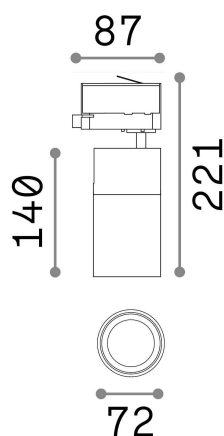

Información general

Técnico - Proyectores y carriles

Ean	8021696222578
Artículo	QUICK 15W CRI90 4000K ON-OFF WH
Instalación	Proyectores y carriles
Garantía	5 years
Peso bruto	0.96 kg
Volumen	0.003828 m ³

Información técnica

Peso neto	0.76 kg
Clase de aislamiento	I
Índice de protección	IP20
Cumplimiento	CE
Temperatura de funcionamiento	0° ~ +40 °C
Dimmer	NO, On-Off
Salida de potencia	220-240 V AC 50/60 Hz
Fuente de alimentación	In-built, included Replaceable (by qualified operators only), electronic, tridonic
Ajustabilidad	vert. 0°-90° , orizz. 0°-355°
Accesorios incluidos	Honeycomb filter, Narrow or wide beam lens, Single connection on-off, Link on-off profile