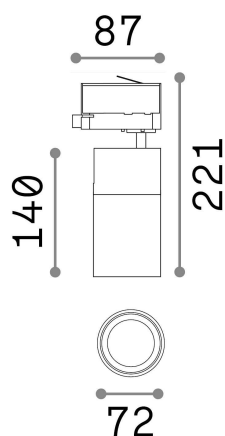

Información general

Técnico - Proyectores y carriles

Ean	8021696247939
Artículo	QUICK 21W CRI80 3000K ON-OFF BK
Instalación	Proyectores y carriles
Garantía	5 years
Peso bruto	0.96 kg
Volumen	0.003828 m ³

Información técnica

Peso neto	0.76 kg
Clase de aislamiento	I
Índice de protección	IP20
Cumplimiento	CE
Temperatura de funcionamiento	0° ~ +40 °C
Dimmer	NO, On-Off
Salida de potencia	220-240 V AC 50/60 Hz
Fuente de alimentación	In-built, included Replaceable (by qualified operators only), electronic, tridonic
Ajustabilidad	vert. 0°-90° , orizz. 0°-355°
Accesorios incluidos	Honeycomb filter, Narrow or wide beam lens, Single connection on-off, Link on-off profile