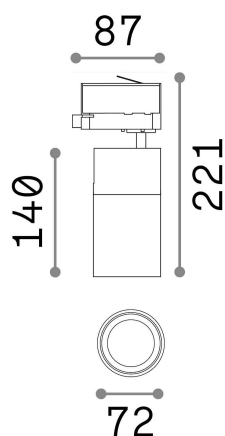

### Técnico - Proyectores y carriles

<b>Ean</b>	8021696247946
<b>Artículo</b>	QUICK 21W CRI80 3000K ON-OFF WH
<b>Instalación</b>	Proyectores y carriles
<b>Garantía</b>	5 years
<b>Peso bruto</b>	0.96 kg
<b>Volumen</b>	0.003828 m <sup>3</sup>

## Información técnica

<b>Peso neto</b>	0.76 kg
<b>Clase de aislamiento</b>	I
<b>Índice de protección</b>	IP20
<b>Cumplimiento</b>	CE
<b>Temperatura de funcionamiento</b>	0° ~ +40 °C
<b>Dimmer</b>	NO, On-Off
<b>Salida de potencia</b>	220-240 V AC 50/60 Hz
<b>Fuente de alimentación</b>	In-built, included Replaceable (by qualified operators only), electronic, tridonic
<b>Ajustabilidad</b>	vert. 0°-90° , orizz. 0°-355°
<b>Accesorios incluidos</b>	Honeycomb filter, Narrow or wide beam lens, Single connection on-off, Link on-off profile