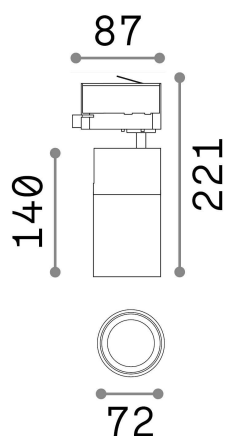

### Técnico - Projectores y carriles

<b>Ean</b>	8021696247953
<b>Artículo</b>	QUICK 21W CRI80 4000K ON-OFF BK
<b>Instalación</b>	Proyectores y carriles
<b>Garantía</b>	5 years
<b>Peso bruto</b>	0.96 kg
<b>Volumen</b>	0.003828 m <sup>3</sup>

## Información técnica

<b>Peso neto</b>	0.76 kg
<b>Clase de aislamiento</b>	I
<b>Índice de protección</b>	IP20
<b>Cumplimiento</b>	CE
<b>Temperatura de funcionamiento</b>	0° ~ +40 °C
<b>Dimmer</b>	NO, On-Off
<b>Salida de potencia</b>	220-240 V AC 50/60 Hz
<b>Fuente de alimentación</b>	In-built, included Replaceable (by qualified operators only), electronic, tridonic
<b>Ajustabilidad</b>	vert. 0°-90° , orizz. 0°-355°
<b>Accesorios incluidos</b>	Honeycomb filter, Narrow or wide beam lens, Single connection on-off, Link on-off profile