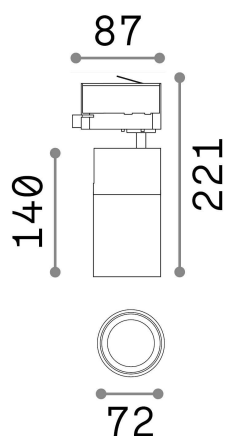

Información general

Técnico - Proyectores y carriles

Ean	8021696225364
Artículo	QUICK 21W CRI90 3000K ON-OFF BK
Instalación	Proyectores y carriles
Garantía	5 years
Peso bruto	0.96 kg
Volumen	0.003828 m ³

Información técnica

Peso neto	0.76 kg
Clase de aislamiento	I
Índice de protección	IP20
Cumplimiento	CE
Temperatura de funcionamiento	0° ~ +40 °C
Dimmer	NO, On-Off
Salida de potencia	220-240 V AC 50/60 Hz
Fuente de alimentación	In-built, included Replaceable (by qualified operators only), electronic, tridonic
Ajustabilidad	vert. 0°-90° , orizz. 0°-355°
Accesorios incluidos	Honeycomb filter, Narrow or wide beam lens, Single connection on-off, Link on-off profile