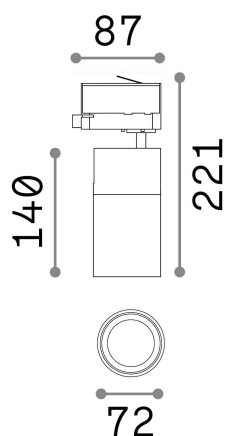

Información general

Técnico - Proyectores y carriles

Ean	8021696247984
Artículo	QUICK 21W CRI90 4000K ON-OFF BK
Instalación	Proyectores y carriles
Garantía	5 years
Peso bruto	0.96 kg
Volumen	0.003828 m ³

Información técnica

Peso neto	0.76 kg
Clase de aislamiento	I
Índice de protección	IP20
Cumplimiento	CE
Temperatura de funcionamiento	0° ~ +40 °C
Dimmer	NO, On-Off
Salida de potencia	220-240 V AC 50/60 Hz
Fuente de alimentación	In-built, included Replaceable (by qualified operators only), electronic, tridonic
Ajustabilidad	vert. 0°-90° , orizz. 0°-355°
Accesorios incluidos	Honeycomb filter, Narrow or wide beam lens, Single connection on-off, Link on-off profile