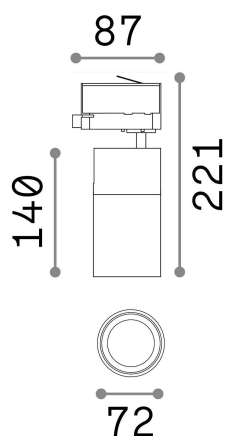

Información general

Técnico - proyectores y carriles

Ean	8021696247991
Artículo	QUICK 21W CRI90 4000K ON-OFF WH
Instalación	Proyectores y carriles
Garantía	5 years
Peso bruto	0.96 kg
Volumen	0.003828 m ³

Información técnica

Peso neto	0.76 kg
Clase de aislamiento	I
Índice de protección	IP20
Cumplimiento	CE
Temperatura de funcionamiento	0° ~ +40 °C
Dimmer	NO, On-Off
Salida de potencia	220-240 V AC 50/60 Hz
Fuente de alimentación	In-built, included Replaceable (by qualified operators only), electronic, tridonic
Ajustabilidad	vert. 0°-90° , orizz. 0°-355°
Accesorios incluidos	Honeycomb filter, Narrow or wide beam lens, Single connection on-off, Link on-off profile