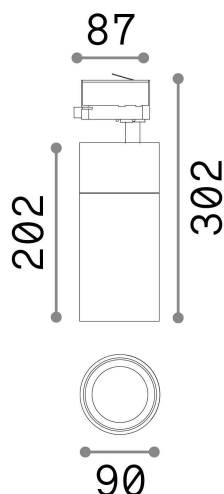

### Técnico - Proyectores y carriles

<b>Ean</b>	8021696222622
<b>Artículo</b>	QUICK 28W CRI80 3000K ON-OFF BK
<b>Instalación</b>	Proyectores y carriles
<b>Garantía</b>	5 years
<b>Peso bruto</b>	1.48 kg
<b>Volumen</b>	0.0063 m <sup>3</sup>

## Información técnica

<b>Peso neto</b>	1.2 kg
<b>Clase de aislamiento</b>	I
<b>Índice de protección</b>	IP20
<b>Cumplimiento</b>	CE
<b>Temperatura de funcionamiento</b>	0° ~ +40 °C
<b>Dimmer</b>	NO, On-Off
<b>Salida de potencia</b>	220-240 V AC 50/60 Hz
<b>Fuente de alimentación</b>	In-built, included Replaceable (by qualified operators only), electronic, tridonic
<b>Ajustabilidad</b>	vert. 0°-90° , orizz. 0°-355°
<b>Accesorios incluidos</b>	Honeycomb filter, Narrow or wide beam lens, Single connection on-off, Link on-off profile