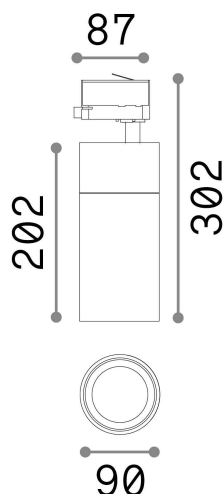

### Técnico - proyectores y carriles

<b>Ean</b>	8021696222615
<b>Artículo</b>	QUICK 28W CRI80 3000K ON-OFF WH
<b>Instalación</b>	Proyectores y carriles
<b>Garantía</b>	5 years
<b>Peso bruto</b>	1.48 kg
<b>Volumen</b>	0.0063 m <sup>3</sup>

## Información técnica

<b>Peso neto</b>	1.2 kg
<b>Clase de aislamiento</b>	I
<b>Índice de protección</b>	IP20
<b>Cumplimiento</b>	CE
<b>Temperatura de funcionamiento</b>	0° ~ +40 °C
<b>Dimmer</b>	NO, On-Off
<b>Salida de potencia</b>	220-240 V AC 50/60 Hz
<b>Fuente de alimentación</b>	In-built, included Replaceable (by qualified operators only), electronic, tridonic
<b>Ajustabilidad</b>	vert. 0°-90° , orizz. 0°-355°
<b>Accesorios incluidos</b>	Honeycomb filter, Narrow or wide beam lens, Single connection on-off, Link on-off profile