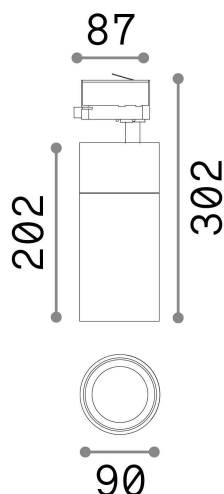

### Técnico - Proyectores y carriles

<b>Ean</b>	8021696222646
<b>Artículo</b>	QUICK 28W CRI80 4000K ON-OFF BK
<b>Instalación</b>	Proyectores y carriles
<b>Garantía</b>	5 years
<b>Peso bruto</b>	1.48 kg
<b>Volumen</b>	0.0063 m <sup>3</sup>

## Información técnica

<b>Peso neto</b>	1.2 kg
<b>Clase de aislamiento</b>	I
<b>Índice de protección</b>	IP20
<b>Cumplimiento</b>	CE
<b>Temperatura de funcionamiento</b>	0° ~ +40 °C
<b>Dimmer</b>	NO, On-Off
<b>Salida de potencia</b>	220-240 V AC 50/60 Hz
<b>Fuente de alimentación</b>	In-built, included Replaceable (by qualified operators only), electronic, tridonic
<b>Ajustabilidad</b>	vert. 0°-90° , orizz. 0°-355°
<b>Accesorios incluidos</b>	Honeycomb filter, Narrow or wide beam lens, Single connection on-off, Link on-off profile