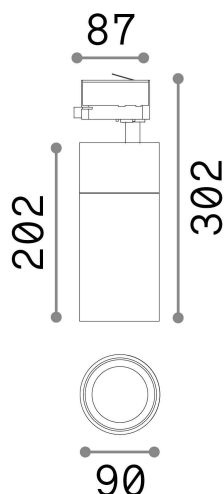

Información general

Técnico - proyectores y carriles

Ean	8021696222639
Artículo	QUICK 28W CRI80 4000K ON-OFF WH
Instalación	Proyectores y carriles
Garantía	5 years
Peso bruto	1.48 kg
Volumen	0.0063 m ³

Información técnica

Peso neto	1.2 kg
Clase de aislamiento	I
Índice de protección	IP20
Cumplimiento	CE
Temperatura de funcionamiento	0° ~ +40 °C
Dimmer	NO, On-Off
Salida de potencia	220-240 V AC 50/60 Hz
Fuente de alimentación	In-built, included Replaceable (by qualified operators only), electronic, tridonic
Ajustabilidad	vert. 0°-90° , orizz. 0°-355°
Accesorios incluidos	Honeycomb filter, Narrow or wide beam lens, Single connection on-off, Link on-off profile

Información de la fuente

Fuente integrada	Integrated LED module
Fuente reemplazable	Replaceable (by qualified operators only)
Poder	28 W
Emisiones	Direct
Consumo máximo	max 28,00 W
Características LED	LED COB CITIZEN
CCT LED	4000 K
Duración LED (t. 25°C)	50000 h
CRI	> 80
SDCM	3
Ángulo del haz de luz	30°
Flujo del haz de luz	3800 lm
Luz útil	3350 lm