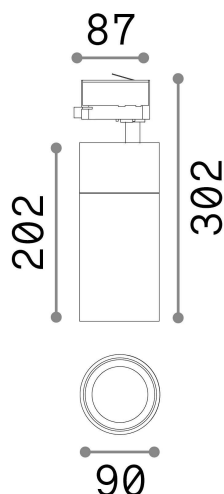

Información general

Técnico - Proyectores y carriles

Ean	8021696222660
Artículo	QUICK 28W CRI90 3000K ON-OFF BK
Instalación	Proyectores y carriles
Garantía	5 years
Peso bruto	1.48 kg
Volumen	0.0063 m ³

Información técnica

Peso neto	1.2 kg
Clase de aislamiento	I
Índice de protección	IP20
Cumplimiento	CE
Temperatura de funcionamiento	0° ~ +40 °C
Dimmer	NO, On-Off
Salida de potencia	220-240 V AC 50/60 Hz
Fuente de alimentación	In-built, included Replaceable (by qualified operators only), electronic, tridonic
Ajustabilidad	vert. 0°-90° , orizz. 0°-355°
Accesorios incluidos	Honeycomb filter, Narrow or wide beam lens, Single connection on-off, Link on-off profile

Información de la fuente

Fuente integrada	Integrated LED module
Fuente reemplazable	Replaceable (by qualified operators only)
Poder	28 W
Emisiones	Direct
Consumo máximo	max 28,00 W
Características LED	LED COB CITIZEN
CCT LED	3000 K
Duración LED (t. 25°C)	50000 h
CRI	> 90
SDCM	3
Ángulo del haz de luz	30°
Flujo del haz de luz	3100 lm
Luz útil	2770 lm