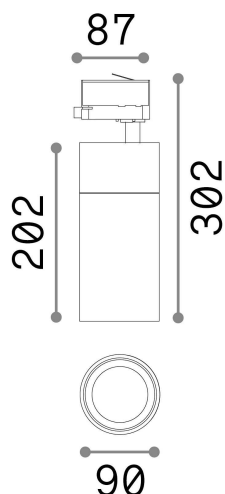

### Técnico - Proyectores y carriles

<b>Ean</b>	8021696222684
<b>Artículo</b>	QUICK 28W CRI90 4000K ON-OFF BK
<b>Instalación</b>	Proyectores y carriles
<b>Garantía</b>	5 years
<b>Peso bruto</b>	1.48 kg
<b>Volumen</b>	0.0063 m <sup>3</sup>

## Información técnica

<b>Peso neto</b>	1.2 kg
<b>Clase de aislamiento</b>	I
<b>Índice de protección</b>	IP20
<b>Cumplimiento</b>	CE
<b>Temperatura de funcionamiento</b>	0° ~ +40 °C
<b>Dimmer</b>	NO, On-Off
<b>Salida de potencia</b>	220-240 V AC 50/60 Hz
<b>Fuente de alimentación</b>	In-built, included Replaceable (by qualified operators only), electronic, tridonic
<b>Ajustabilidad</b>	vert. 0°-90° , orizz. 0°-355°
<b>Accesorios incluidos</b>	Honeycomb filter, Narrow or wide beam lens, Single connection on-off, Link on-off profile