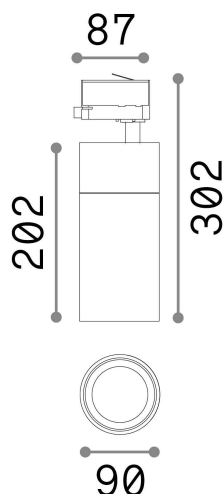

Información general

Técnico - Proyectores y carriles

Ean	8021696222677
Artículo	QUICK 28W CRI90 4000K ON-OFF WH
Instalación	Proyectores y carriles
Garantía	5 years
Peso bruto	1.48 kg
Volumen	0.0063 m ³

Información técnica

Peso neto	1.2 kg
Clase de aislamiento	I
Índice de protección	IP20
Cumplimiento	CE
Temperatura de funcionamiento	0° ~ +40 °C
Dimmer	NO, On-Off
Salida de potencia	220-240 V AC 50/60 Hz
Fuente de alimentación	In-built, included Replaceable (by qualified operators only), electronic, tridonic
Ajustabilidad	vert. 0°-90° , orizz. 0°-355°
Accesorios incluidos	Honeycomb filter, Narrow or wide beam lens, Single connection on-off, Link on-off profile

Información de la fuente

Fuente integrada	Integrated LED module
Fuente reemplazable	Replaceable (by qualified operators only)
Poder	28 W
Emisiones	Direct
Consumo máximo	max 28,00 W
Características LED	LED COB CITIZEN
CCT LED	4000 K
Duración LED (t. 25°C)	50000 h
CRI	> 90
SDCM	3
Ángulo del haz de luz	30°
Flujo del haz de luz	3300 lm
Luz útil	2950 lm