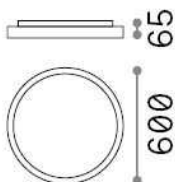

Información general

Interior - Lámpara de techo

Ean	8021696327693
Artículo	RAY PL D60 BIANCO
Instalación	Lámpara de techo
Garantía	5 years
Peso bruto	3.57 kg
Volumen	0.025054 m ³

Información técnica

Peso neto	3.24 kg
Clase de aislamiento	II
Índice de protección	IP44
Cumplimiento	CE
Temperatura de funcionamiento	0° ~ +40 °C
Dimmer	NO, On-Off, CCT Switch on Board
Salida de potencia	220-240 V AC 50/60 Hz
Fuente de alimentación	In-built, included Replaceable (by qualified operators only), electronic

Información de la fuente

Fuente integrada	Integrated LED module
Fuente reemplazable	Replaceable (by qualified operators only)
Poder	44 W
Emisiones	Direct
Consumo máximo	max 43,00 W
Características LED	LED SMD
CCT LED	3000-4000 K
Duración LED (t. 25°C)	50000 h
CRI	> 90
SDCM	3
Ángulo del haz de luz	77°
UGR Máximo	< 20
Flujo del haz de luz	6850 lm
Luz útil	4870-5120 lm
Riesgo fotobiológico	1