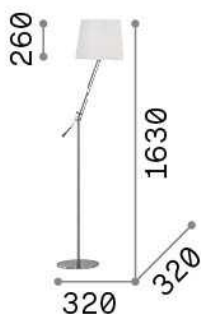

### Interior - Lámparas de suelo

<b>Ean</b>	8021696014609
<b>Artículo</b>	REGOL PT1
<b>Instalación</b>	Lámparas de suelo
<b>Garantía</b>	5 years
<b>Peso bruto</b>	7.04 kg
<b>Volumen</b>	0.0702 m <sup>3</sup>