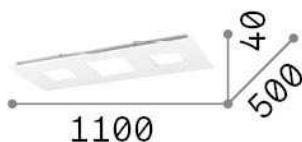

Información general

Interior - Lámpara de techo

Ean	8021696255941
Artículo	RELAX PL D110
Instalación	Lámpara de techo
Garantía	5 years
Peso bruto	8.85 kg
Volumen	0.074008 m ³

Información técnica

Peso neto	8.19 kg
Clase de aislamiento	II
Índice de protección	IP20
Cumplimiento	CE
Temperatura de funcionamiento	0° ~ +40 °C
Dimmer	1, Triac
Salida de potencia	220-240 V AC 50/60 Hz
Fuente de alimentación	In-built, included Replaceable (by qualified operators only), electronic

Información de la fuente

Fuente integrada	Integrated LED module
Fuente reemplazable	Replaceable (by qualified operators only)
Poder	LED 78 W
Emisiones	Direct + Indirect
Consumo máximo	max 84,00 W
Características LED	LED SMD
CCT LED	3000 K
Duración LED (t. 25°C)	17500 h
CRI	> 80
SDCM	3
Flujo del haz de luz	5250 lm
Luz útil	3550 lm
Energía de reserva	< 0.50 W
Bombilla incluida	1 - E14 OLIVA 4W 3000K CRI80 SATIN