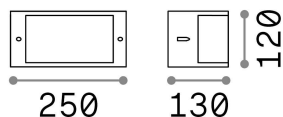

## Exterior - Lámpara de pared

<b>Ean</b>	8021696092409
<b>Artículo</b>	REX-1 AP1 ANTRACITE
<b>Instalación</b>	Lámpara de pared
<b>Garantía</b>	5 years
<b>Peso bruto</b>	0.8 kg
<b>Volumen</b>	0.00648 m <sup>3</sup>

## Información técnica

<b>Peso neto</b>	0.6 kg
<b>Clase de aislamiento</b>	I
<b>Índice de protección</b>	IP44
<b>Cumplimiento</b>	CE
<b>Temperatura de funcionamiento</b>	-
<b>Dimmer</b>	Determined by the light bulb
<b>Salida de potencia</b>	220-240 V AC
<b>Fuente de alimentación</b>	Not required