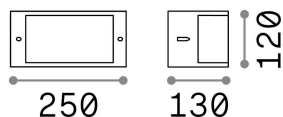

### Exterior - Lámpara de pared

<b>Ean</b>	8021696092393
<b>Artículo</b>	REX-1 AP1 BIANCO
<b>Instalación</b>	Lámpara de pared
<b>Garantía</b>	5 years
<b>Peso bruto</b>	0.8 kg
<b>Volumen</b>	0.00648 m <sup>3</sup>

## Información técnica

<b>Peso neto</b>	0.6 kg
<b>Clase de aislamiento</b>	I
<b>Índice de protección</b>	IP44
<b>Cumplimiento</b>	CE
<b>Temperatura de funcionamiento</b>	-
<b>Dimmer</b>	Determined by the light bulb
<b>Salida de potencia</b>	220-240 V AC
<b>Fuente de alimentación</b>	Not required