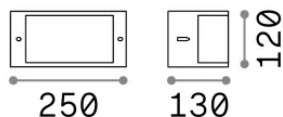

Información general

Exterior - Lámpara de pared

Ean	8021696213217
Artículo	REX-1 AP1 COFFEE
Instalación	Lámpara de pared
Garantía	5 years
Peso bruto	0.8 kg
Volumen	0.00567 m ³

Información técnica

Peso neto	0.6 kg
Clase de aislamiento	I
Índice de protección	IP44
Cumplimiento	CE
Temperatura de funcionamiento	-
Dimmer	Non-dimmable
Salida de potencia	220-240 V AC
Fuente de alimentación	Not required