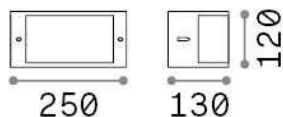

Información general

Exterior - Lámpara de pared

Ean	8021696322735
Artículo	REX-1 AP1 GRIGIO
Instalación	Lámpara de pared
Garantía	5 years
Peso bruto	0.8 kg
Volumen	0.00648 m ³

Información técnica

Peso neto	0.6 kg
Clase de aislamiento	I
Índice de protección	IP44
Cumplimiento	CE
Temperatura de funcionamiento	-
Dimmer	Determined by the light bulb
Salida de potencia	220-240 V AC
Fuente de alimentación	Not required

Información de la fuente

Fuente integrada	Light bulb (not included)
Fuente reemplazable	No
Poder	E27 max 1 x 60 W
Emisiones	Diffuse
Consumo máximo	-