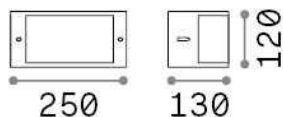

Información de la fuente

Fuente integrada	Light bulb (not included)
Fuente reemplazable	No
Poder	E27 max 1 x 60 W
Emisiones	Diffuse
Consumo máximo	-