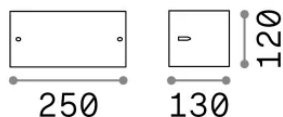

Información de la fuente

Fuente integrada	Light bulb (not included)
Fuente reemplazable	No
Poder	E27 max 1 x 60 W
Emisiones	Direct + Indirect
Consumo máximo	-
Recomendar bombilla	151991 E27 GOCCIA 09W 4000K CRI80 BIANCO