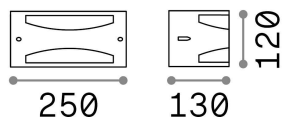

### Exterior - Lámpara de pared

<b>Ean</b>	8021696092447
<b>Artículo</b>	REX-3 AP1 ANTRACITE
<b>Instalación</b>	Lámpara de pared
<b>Garantía</b>	5 years
<b>Peso bruto</b>	0.8 kg
<b>Volumen</b>	0.00648 m <sup>3</sup>

## Información técnica

<b>Peso neto</b>	0.6 kg
<b>Clase de aislamiento</b>	I
<b>Índice de protección</b>	IP44
<b>Cumplimiento</b>	CE
<b>Temperatura de funcionamiento</b>	-
<b>Dimmer</b>	Determined by the light bulb
<b>Salida de potencia</b>	220-240 V AC
<b>Fuente de alimentación</b>	Not required