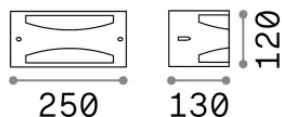

Información general

Exterior - Lámpara de pared

Ean	8021696092430
Artículo	REX-3 AP1 BIANCO
Instalación	Lámpara de pared
Garantía	5 years
Peso bruto	0.8 kg
Volumen	0.00648 m ³

Información técnica

Peso neto	0.6 kg
Clase de aislamiento	I
Índice de protección	IP44
Cumplimiento	CE
Temperatura de funcionamiento	-
Dimmer	Non-dimmable
Salida de potencia	220-240 V AC
Fuente de alimentación	Not required

Información de la fuente

Fuente integrada	Light bulb (not included)
Fuente reemplazable	No
Poder	E27 max 1 x 60 W
Emisiones	Diffuse
Consumo máximo	-
Recomendar bombilla	151991 E27 GOCCIA 09W 4000K CRI80 BIANCO