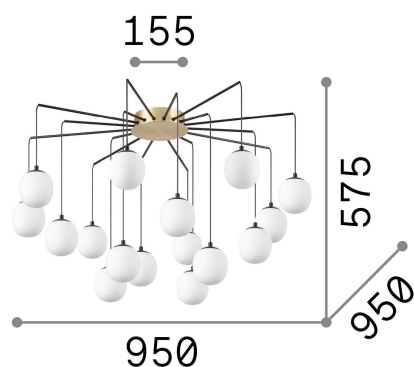

Información general

Interior - Colgantes

Ean	8021696236964
Artículo	RHAPSODY SP16
Instalación	Colgantes
Garantía	5 years
Peso bruto	8.7 kg
Volumen	0.204 m ³

Información técnica

Peso neto	5.02 kg
Clase de aislamiento	I
Índice de protección	IP20
Cumplimiento	CE
Temperatura de funcionamiento	0° ~ +40 °C
Dimmer	Determined by the light bulb
Salida de potencia	220-240 V AC
Fuente de alimentación	Not required

Información de la fuente

Fuente integrada	Light bulb (included)
Fuente reemplazable	Replaceable
Poder	G9 max 16 x 15 W
Emisiones	Diffuse
Consumo máximo	-
Bombilla incluida	1 - E14 OLIVA 4W 3000K CRI80 SATIN