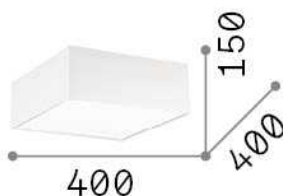

Información de la fuente

Fuente integrada	Light bulb (not included)
Fuente reemplazable	No
Poder	E27 max 4 x 42 W
Emisiones	Diffuse
Consumo máximo	-