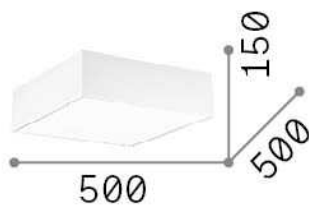

Información de la fuente

Fuente integrada	Light bulb (not included)
Fuente reemplazable	No
Poder	E27 max 4 x 42 W
Emisiones	Diffuse
Consumo máximo	-