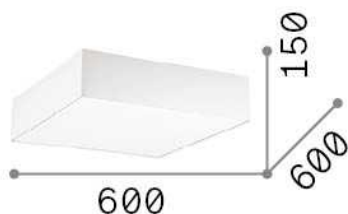

Información general

Interior - Lámpara de techo

Ean	8021696152912
Artículo	RITZ PL4 D60
Instalación	Lámpara de techo
Garantía	5 years
Peso bruto	3.31 kg
Volumen	0.096774 m ³

Información técnica

Peso neto	1.71 kg
Clase de aislamiento	I
Índice de protección	IP20
Cumplimiento	CE
Temperatura de funcionamiento	0° ~ +40 °C
Dimmer	Determined by the light bulb
Salida de potencia	220-240 V AC
Fuente de alimentación	Not required

Información de la fuente

Fuente integrada	Light bulb (not included)
Fuente reemplazable	No
Poder	E27 max 4 x 42 W
Emisiones	Diffuse
Consumo máximo	-