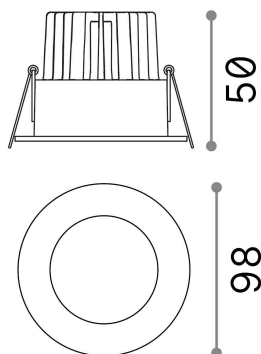

Información general

Técnico - Lámpara colgante

Ean	8021696252032
Artículo	ROOM-65 FI ROUND BK
Instalación	Lámpara colgante
Garantía	5 years
Peso bruto	0.35 kg
Volumen	0.001075 m ³

Información técnica

Peso neto	0.22 kg
Clase de aislamiento	II
Índice de protección	IP20
Cumplimiento	CE
Temperatura de funcionamiento	0° ~ +40 °C
Dimmer	NO, On-Off
Salida de potencia	220-240 V AC 50/60 Hz
Fuente de alimentación	Separate, included Replaceable (by qualified operators only), electronic
Especificaciones empotradas	Ø 68 - h. ≥ 100 , 9-20
Índice de protección frontal	IP65 [DO NOT COVER]

Información de la fuente

Fuente integrada	Integrated LED module
Fuente reemplazable	Replaceable (by qualified operators only)
Poder	8 W
Emisiones	Direct
Consumo máximo	max 8,00 W
Características LED	LED COB
CCT LED	3000 K
Duración LED (t. 25°C)	50000 h
CRI	> 80
SDCM	3
Ángulo del haz de luz	38°
UGR Máximo	< 22
Flujo del haz de luz	800 lm
Luz útil	530 lm