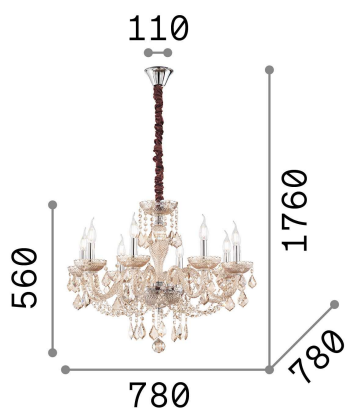

### Interior - Colgantes

<b>Ean</b>	8021696166889
<b>Artículo</b>	ROSE SP8
<b>Instalación</b>	Colgantes
<b>Garantía</b>	5 years
<b>Peso bruto</b>	10.21 kg
<b>Volumen</b>	0.132057 m <sup>3</sup>

## Información técnica

<b>Peso neto</b>	7.63 kg
<b>Clase de aislamiento</b>	I
<b>Índice de protección</b>	IP20
<b>Cumplimiento</b>	CE
<b>Temperatura de funcionamiento</b>	0° ~ +40 °C
<b>Dimmer</b>	Determined by the light bulb
<b>Salida de potencia</b>	220-240 V AC
<b>Fuente de alimentación</b>	Not required