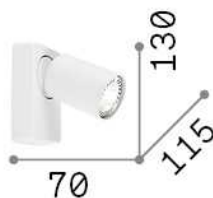

Información general

Interior - Lámpara de pared

| | |
|--------------------|-------------------------|
| Ean | 8021696229027 |
| Artículo | RUDY AP1 ROUND BIANCO |
| Instalación | Lámpara de pared |
| Garantía | 5 years |
| Peso bruto | 0.35 kg |
| Volumen | 0.001688 m ³ |

Información técnica

| | |
|--------------------------------------|-------------------------------|
| Peso neto | 0.27 kg |
| Clase de aislamiento | II |
| Índice de protección | IP20 |
| Cumplimiento | CE |
| Temperatura de funcionamiento | 0° ~ +40 °C |
| Dimmer | Determined by the light bulb |
| Salida de potencia | 220-240 V AC |
| Fuente de alimentación | Not required |
| Ajustabilidad | vert. 0°-90° , orizz. 0°-355° |

Información de la fuente

| | |
|----------------------------|------------------------------------|
| Fuente integrada | Light bulb (included) |
| Fuente reemplazable | Replaceable |
| Poder | GU10 max 1 x 35 W |
| Emisiones | Direct |
| Consumo máximo | - |
| Bombilla incluida | 1 - E14 OLIVA 4W 3000K CRI80 SATIN |