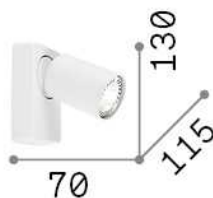

Información general

Interior - Lámpara de pared

Ean	8021696229010
Artículo	RUDY AP1 ROUND NERO
Instalación	Lámpara de pared
Garantía	5 years
Peso bruto	0.35 kg
Volumen	0.001688 m ³

Información técnica

Peso neto	0.27 kg
Clase de aislamiento	II
Índice de protección	IP20
Cumplimiento	CE
Temperatura de funcionamiento	0° ~ +40 °C
Dimmer	Determined by the light bulb
Salida de potencia	220-240 V AC
Fuente de alimentación	Not required
Ajustabilidad	vert. 0°-90° , orizz. 0°-355°

Información de la fuente

Fuente integrada	Light bulb (included)
Fuente reemplazable	Replaceable
Poder	GU10 max 1 x 35 W
Emisiones	Direct
Consumo máximo	-
Bombilla incluida	1 - E14 OLIVA 4W 3000K CRI80 SATIN