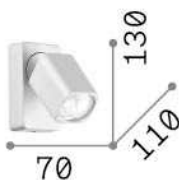

## Interior - Lámpara de techo

<b>Ean</b>	8021696294766
<b>Artículo</b>	RUDY AP1 SQUARE BIANCO
<b>Instalación</b>	Lámpara de techo
<b>Garantía</b>	5 years
<b>Peso bruto</b>	0.27 kg
<b>Volumen</b>	0.001688 m <sup>3</sup>

## Información técnica

<b>Peso neto</b>	0.27 kg
<b>Clase de aislamiento</b>	II
<b>Índice de protección</b>	IP20
<b>Cumplimiento</b>	CE
<b>Temperatura de funcionamiento</b>	0° ~ +40 °C
<b>Dimmer</b>	Determined by the light bulb
<b>Salida de potencia</b>	220-240 V AC
<b>Fuente de alimentación</b>	Not required
<b>Ajustabilidad</b>	vert. 0°-90° , orizz. 0°-355°

## Información de la fuente

<b>Fuente integrada</b>	Light bulb (included)
<b>Fuente reemplazable</b>	No
<b>Poder</b>	GU10 max 1 x 35 W
<b>Emisiones</b>	Direct
<b>Consumo máximo</b>	-
<b>Bombilla incluida</b>	1 - E14 OLIVA 4W 3000K CRI80 SATIN