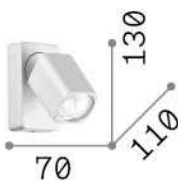

Información general**Interior - Lámpara de pared**

Ean	8021696321530
Artículo	RUDY AP1 SQUARE NERO
Instalación	Lámpara de pared
Garantía	5 years
Peso bruto	0.27 kg
Volumen	0.001688 m ³

Información técnica

Peso neto	0.27 kg
Clase de aislamiento	II
Índice de protección	IP20
Cumplimiento	CE
Temperatura de funcionamiento	0° ~ +40 °C
Dimmer	Determined by the light bulb
Salida de potencia	220-240 V AC
Fuente de alimentación	Not required
Ajustabilidad	vert. 0°-90° , orizz. 0°-355°

**Información de la fuente**

Fuente integrada	Light bulb (included)
Fuente reemplazable	No
Poder	GU10 max 1 x 35 W
Emisiones	Direct
Consumo máximo	-
Bombilla incluida	1 - E14 OLIVA 4W 3000K CRI80 SATIN