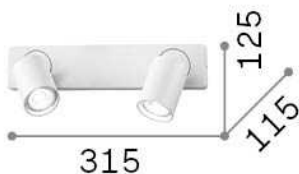

Información general

Interior - Lámpara de pared

Ean	8021696229041
Artículo	RUDY AP2 ROUND BIANCO
Instalación	Lámpara de pared
Garantía	5 years
Peso bruto	0.73 kg
Volumen	0.00459 m³

Información técnica

Peso neto	0.57 kg
Clase de aislamiento	II
Índice de protección	IP20
Cumplimiento	CE
Temperatura de funcionamiento	0° ~ +40 °C
Dimmer	Determined by the light bulb
Salida de potencia	220-240 V AC
Fuente de alimentación	Not required
Ajustabilidad	vert. 0°-90° , orizz. 0°-355°

Información de la fuente

Fuente integrada	Light bulb (included)
Fuente reemplazable	Replaceable
Poder	GU10 max 2 x 35 W
Emisiones	Direct
Consumo máximo	-
Bombilla incluida	1 - E14 OLIVA 4W 3000K CRI80 SATIN