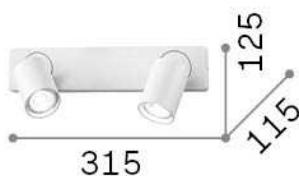

Información general

Interior - Lámpara de pared

Ean	8021696229034
Artículo	RUDY AP2 ROUND NERO
Instalación	Lámpara de pared
Garantía	5 years
Peso bruto	0.73 kg
Volumen	0.00459 m ³

Información técnica

Peso neto	0.57 kg
Clase de aislamiento	II
Índice de protección	IP20
Cumplimiento	CE
Temperatura de funcionamiento	0° ~ +40 °C
Dimmer	Determined by the light bulb
Salida de potencia	220-240 V AC
Fuente de alimentación	Not required
Ajustabilidad	vert. 0°-90° , orizz. 0°-355°

Información de la fuente

Fuente integrada	Light bulb (included)
Fuente reemplazable	Replaceable
Poder	GU10 max 2 x 35 W
Emisiones	Direct
Consumo máximo	-
Bombilla incluida	1 - E14 OLIVA 4W 3000K CRI80 SATIN