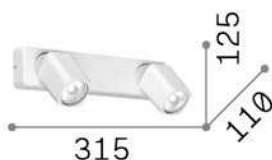

Información general

Interior - Lámpara de techo

Ean	8021696294803
Artículo	RUDY AP2 SQUARE BIANCO
Instalación	Lámpara de techo
Garantía	5 years
Peso bruto	0.57 kg
Volumen	0.00459 m ³

Información técnica

Peso neto	0.57 kg
Clase de aislamiento	II
Índice de protección	IP20
Cumplimiento	CE
Temperatura de funcionamiento	0° ~ +40 °C
Dimmer	Determined by the light bulb
Salida de potencia	220-240 V AC
Fuente de alimentación	Not required
Ajustabilidad	vert. 0°-90° , orizz. 0°-355°

Información de la fuente

Fuente integrada	Light bulb (included)
Fuente reemplazable	No
Poder	GU10 max 2 x 35 W
Emisiones	Direct
Consumo máximo	-
Bombilla incluida	1 - E14 OLIVA 4W 3000K CRI80 SATIN