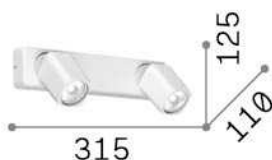

Información general

Interior - Lámpara de pared

Ean	8021696321509
Artículo	RUDY AP2 SQUARE NERO
Instalación	Lámpara de pared
Garantía	5 years
Peso bruto	0.57 kg
Volumen	0.00459 m³

Información técnica

Peso neto	0.57 kg
Clase de aislamiento	II
Índice de protección	IP20
Cumplimiento	CE
Temperatura de funcionamiento	0° ~ +40 °C
Dimmer	Determined by the light bulb
Salida de potencia	220-240 V AC
Fuente de alimentación	Not required
Ajustabilidad	vert. 0°-90° , orizz. 0°-355°

Información de la fuente

Fuente integrada	Light bulb (included)
Fuente reemplazable	No
Poder	GU10 max 2 x 35 W
Emisiones	Direct
Consumo máximo	-
Bombilla incluida	1 - E14 OLIVA 4W 3000K CRI80 SATIN