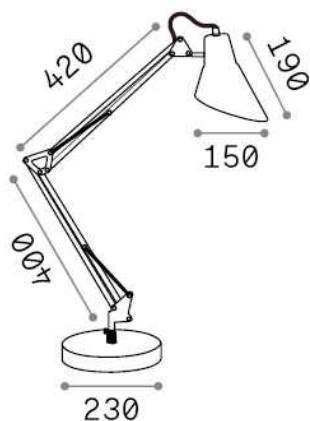

Información general

Interior - Lámparas de sobremesa

Ean	8021696061160
Artículo	SALLY TL1 NERO RAME
Instalación	Lámparas de sobremesa
Garantía	5 years
Peso bruto	3.45 kg
Volumen	0.013244 m ³

Información técnica

Peso neto	2.6 kg
Clase de aislamiento	II
Índice de protección	IP20
Cumplimiento	CE
Temperatura de funcionamiento	0° ~ +40 °C
Dimmer	NO
Salida de potencia	220-240 V AC Integrated switch button
Fuente de alimentación	Not required
Ajustabilidad	YES