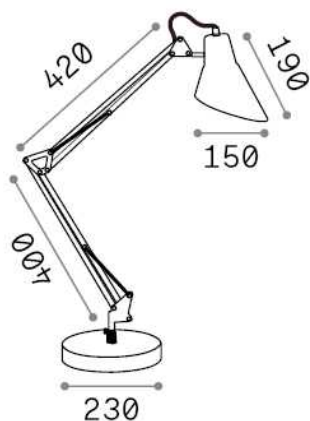

Información general

Interior - Lámparas de sobremesa

Ean	8021696265285
Artículo	SALLY TL1 TOTAL BLACK
Instalación	Lámparas de sobremesa
Garantía	5 years
Peso bruto	3.45 kg
Volumen	0.013244 m ³

Información técnica

Peso neto	2.6 kg
Clase de aislamiento	II
Índice de protección	IP20
Cumplimiento	CE
Temperatura de funcionamiento	0° ~ +40 °C
Dimmer	NO
Salida de potencia	220-240 V AC Integrated switch button
Fuente de alimentación	Not required
Ajustabilidad	YES